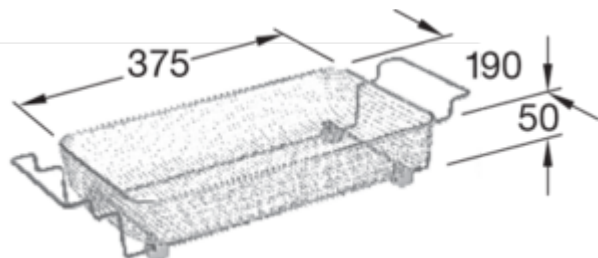

ACCESORIOS, ACCESORIOS FUNCIONALES PARA FREGADERO, ACCESORIO ACCESORIOS

PRODUKTINFORMATION

. POSITION

Modelo	834547
Peso	0,48 kg
Descripción	Bandeja de rejilla

FARBEN

stainless steel	834547K1	4022693501820
--------------------	----------	---------------