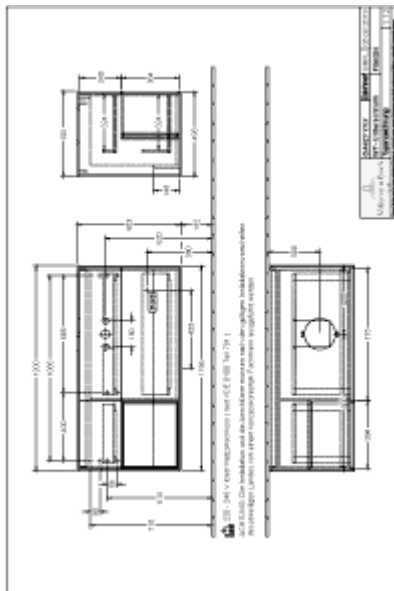

FINION MODULO BAJO ANGULAR

INFORMACIÓN DEL PRODUCTO

Título del artículo	Villeroy & Boch Finion Modulo bajo, con iluminación, 3 compartimentos extraíbles, 1200 x 603 x 501 mm, Olive Matt Lacquer / Glossy White Lacquer / Glass White Matt
Número de artículo	GA41GFGM
Montaje / tipo de montaje	Montado en pared
Tipo de apertura	3 compartimentos extraíbles
Equipamiento	1 x divisor de cajón de vidrio alto 3 x divisor de cajón de vidrio bajos 1 x caja de accesorios S 1 x caja de accesorios M 3 x cajón con alfombrilla antideslizante
Suministro	1 x unidad de tocador 1 x juego de sujeción
Posición del lavabo	lavabo a la derecha
Mueble con orificio para el grifo	sin orificios para el grifo perforados
Posición del elemento de la estantería	izquierda
Profundidad en mm	501
Anchura en mm	1200
Altura en mm	603
Colección	Finion
Nombre del producto	Modulo bajo
Adecuado para	Lavabos sobre encimera seleccionados
Función	<ul style="list-style-type: none"> • con SoftClosing • con iluminación • con función pus-to-open
Material del frontal	MDF
Superficie frontal	Pintura
Material del cuerpo	MDF
Superficie cuerpo	Pintura
Material del elemento de estantería	MDF
Superficie del elemento de estantería	Pintura
Material de la placa de cubierta	Cristal
Forma	angular
Nombre del color	Olive Matt Lacquer
Nombre del color del elemento de la estantería	Glossy White Lacquer
Nombre del color de la placa de cubierta	Glass White Matt
Con iluminación	Si
Número de lavabos sobre mueble bajo	1
Compatible con domótica	No

TECHNICAL DRAWINGS

GA41GFGM

GA41GFGM