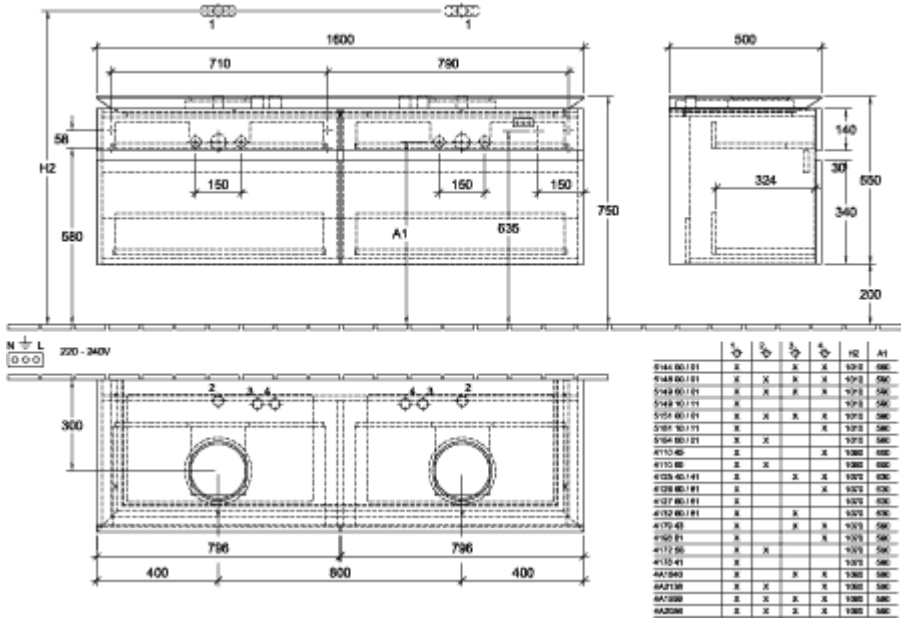

LEGATO MODULO BAJO ANGULAR

INFORMACIÓN DEL PRODUCTO

Título del artículo	Villeroy & Boch Legato Modulo bajo, 4 compartimentos extraíbles, 1600 x 550 x 500 mm, Glossy White / Glossy White
Número de artículo	B60000DH
Montaje / tipo de montaje	Montado en pared
Tipo de apertura	4 compartimentos extraíbles
Equipamiento	2x divisor de cajón de vidrio altos 4x divisor de cajón de vidrio bajo 2x caja de accesorios L 4x cajón con alfombrilla antideslizante
Suministro	1 unidad de tocador 1 juego de sujeción
Posición del lavabo	para 2 lavabos
Profundidad en mm	500
Anchura en mm	1600
Altura en mm	550
Colección	Legato
Nombre del producto	Modulo bajo
Adecuado para	Lavabos sobre encimera seleccionados
Función	con SoftClosing
Material del frontal	MDF
Superficie frontal	Película acrílica
Material del cuerpo	MDF
Superficie cuerpo	Película acrílica
Material de la placa de cubierta	Tablero aglomerado
Forma	angular
Nombre del color	Glossy White
Nombre del color de la placa de cubierta	Glossy White
Con iluminación	No
Número de lavabos sobre mueble bajo	2
Compatible con domótica	No

TECHNICAL DRAWINGS

B6000DH

B6000DH