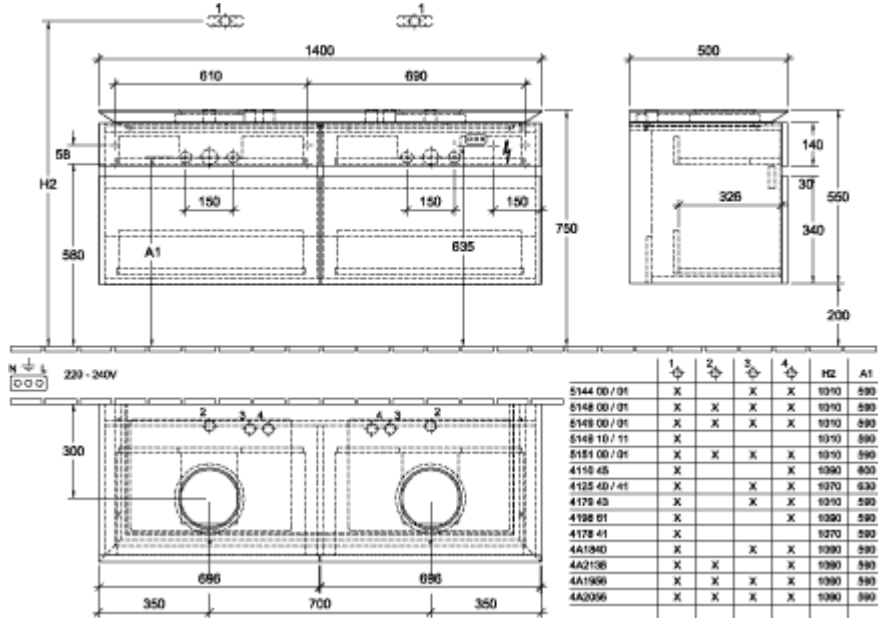

LEGATO MODULO BAJO ANGULAR

INFORMACIÓN DEL PRODUCTO

Título del artículo	Villeroy & Boch Legato Modulo bajo, con iluminación, 4 compartimentos extraíbles, 1400 x 550 x 500 mm, Glossy White / Glossy White
Número de artículo	B592L0DH
Montaje / tipo de montaje	Montado en pared
Tipo de apertura	4 compartimentos extraíbles
Equipamiento	2 x divisor de cajón de vidrio altos 4 x divisor de cajón de vidrio bajo 2 x caja de accesorios L 4 x cajón con alfombrilla antideslizante
Suministro	1 x unidad de tocador 1 x juego de sujeción
Posición del lavabo	para 2 lavabos
Mueble con orificio para el grifo	Orificio de grifo preperforado en fábrica
Profundidad en mm	500
Anchura en mm	1400
Altura en mm	550
Colección	Legato
Nombre del producto	Modulo bajo
Adecuado para	Lavabos sobre encimera seleccionados
Función	<ul style="list-style-type: none">• con SoftClosing• con iluminación
Material del frontal	MDF
Superficie frontal	Película acrílica
Material del cuerpo	MDF
Superficie cuerpo	Película acrílica
Material de la placa de cubierta	Tablero aglomerado
Forma	angular
Nombre del color	Glossy White
Nombre del color de la placa de cubierta	Glossy White
Con iluminación	Si
Número de lavabos sobre mueble bajo	2
Compatible con domótica	No

TECHNICAL DRAWINGS

B592L0DH

B592L0DH