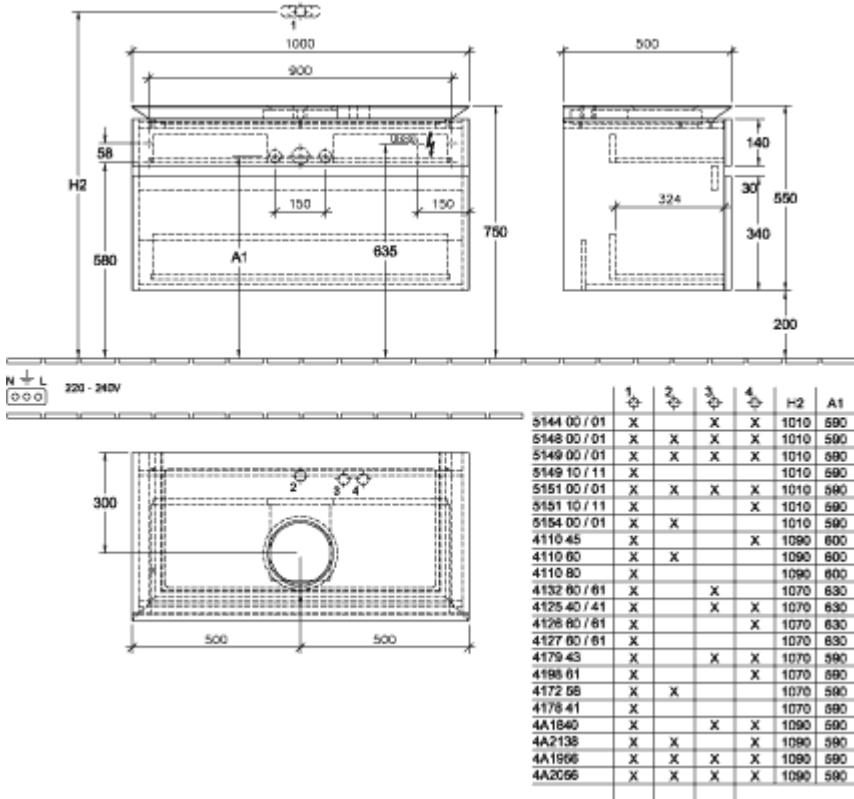

LEGATO MODULO BAJO ANGULAR

INFORMACIÓN DEL PRODUCTO

Título del artículo	Villeroy & Boch Legato Modulo bajo, 2 compartimentos extraíbles, 1000 x 550 x 500 mm, Glossy White / Glossy White
Número de artículo	B57200DH
Montaje / tipo de montaje	Montado en pared
Tipo de apertura	2 compartimentos extraíbles
Equipamiento	1x divisor de cajón de vidrio alto 2x divisor de cajón de vidrio bajo 1x caja de accesorios L 2x cajón con alfombrilla antideslizante
Suministro	1 unidad de tocador 1 juego de sujeción
Posición del lavabo	lavabo en el centro
Profundidad en mm	500
Anchura en mm	1000
Altura en mm	550
Colección	Legato
Nombre del producto	Modulo bajo
Adecuado para	Lavabos sobre encimera seleccionados
Función	con SoftClosing
Material del frontal	MDF
Superficie frontal	Película acrílica
Material del cuerpo	MDF
Superficie cuerpo	Película acrílica
Material de la placa de cubierta	Tablero aglomerado
Forma	angular
Nombre del color	Glossy White
Nombre del color de la placa de cubierta	Glossy White
Con iluminación	No
Número de lavabos sobre mueble bajo	1
Compatible con domótica	No

TECHNICAL DRAWINGS

B57200DH

B57200DH