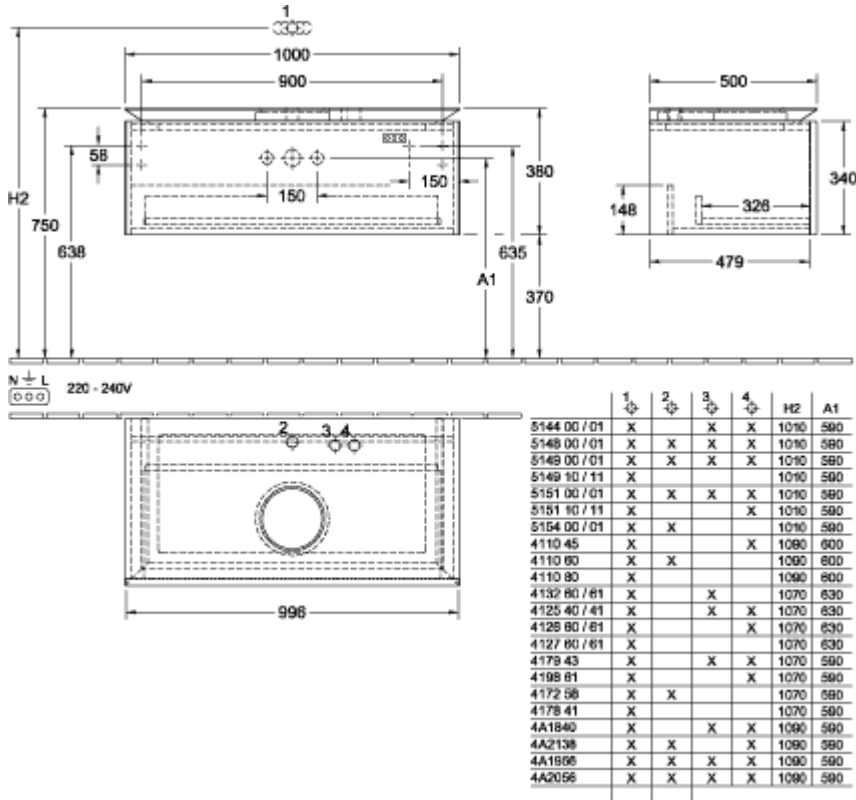

LEGATO MODULO BAJO ANGULAR

INFORMACIÓN DEL PRODUCTO

Título del artículo	Villeroy & Boch Legato Modulo bajo, 1 compartimento extraíble, 1000 x 380 x 500 mm, Glossy White / Glossy White
Número de artículo	B57100DH
Montaje / tipo de montaje	Montado en pared
Tipo de apertura	1 compartimento extraíble
Equipamiento	1x divisor de cajón de vidrio alto 2x divisor de cajón de vidrio bajo 1x caja de accesorios L 1x cajón con alfombrilla antideslizante
Suministro	1 unidad de tocador 1 juego de sujeción
Posición del lavabo	lavabo en el centro
Profundidad en mm	500
Anchura en mm	1000
Altura en mm	380
Colección	Legato
Nombre del producto	Modulo bajo
Adecuado para	Lavabos sobre encimera seleccionados
Función	con SoftClosing
Material del frontal	MDF
Superficie frontal	Película acrílica
Material del cuerpo	MDF
Superficie cuerpo	Película acrílica
Material de la placa de cubierta	Tablero aglomerado
Forma	angular
Nombre del color	Glossy White
Nombre del color de la placa de cubierta	Glossy White
Con iluminación	No
Número de lavabos sobre mueble bajo	1
Compatible con domótica	No

TECHNICAL DRAWINGS

B57100DH

B57100DH