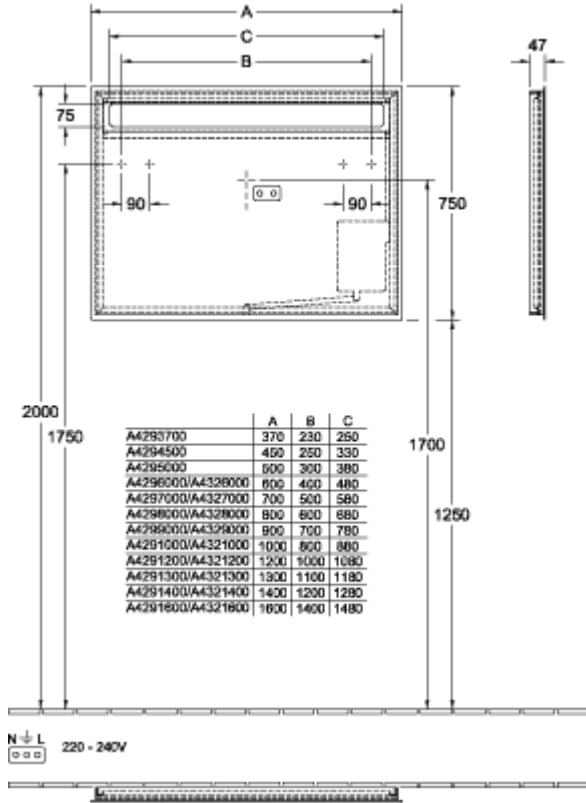

MORE TO SEE 14 ESPEJO RECTANGULAR

INFORMACIÓN DEL PRODUCTO

Título del artículo	Villeroy & Boch More To See 14 Espejo, con iluminación, 1600 x 750 x 47 mm
Número de artículo	A4291600
Montaje / tipo de montaje	Montado en pared
Suministro	1 x espejo 1 x juego de sujeción
Profundidad en mm	47
Anchura en mm	1600
Altura en mm	750
Colección	More To See 14
Nombre del producto	Espejo
Función	con iluminación
Material	Cristal
Forma	Rectangular
Con iluminación	Si
Compatible con domótica	No

TECHNICAL DRAWINGS

A4291600

A4291600