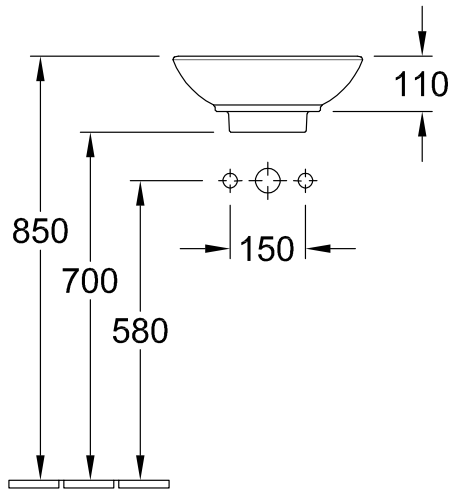

LOOP & FRIENDS LAVABO SOBRE ENCIMERA REDONDO

INFORMACIÓN DEL PRODUCTO

| | |
|---|---|
| Título del artículo | Villeroy & Boch Loop & Friends Lavabo sobre encimera, 380 x 380 x 150 mm, Blanco CeramicPlus, sin rebosadero, no pulido |
| Número de artículo | 514801R1 |
| Montaje / tipo de montaje | Montado en superficie |
| Suministro | 1 x lavabos sobre encimera 1 x válvula de desagüe sin cierre con tapa de cerámica 1 x juego de sujeción 1 x plantilla para recortar |
| Profundidad en mm | 380 |
| Anchura en mm | 380 |
| Altura en mm | 150 |
| Profundidad interior | 89 |
| Diámetro en mm | 380 |
| Colección | Loop & Friends |
| Nombre del producto | Lavabo sobre encimera |
| Adecuado para | Accesorios de grifería montados en la pared, Mobiliario de Villeroy&Boch a juego Accesorio de grifo con base elevada |
| Material | Cerámica sanitaria |
| surface | brillo |
| Con rebosadero | No |
| Forma | redondo |
| Nombre del color | Blanco |
| Superficie antibacteriana (con AntiBac) | No |
| Fácil limpieza de las superficies (CeramicPlus) | Si |
| Parte inferior del lavabo | no pulido |
| Número de lavabos | 1 |

TECHNICAL DRAWINGS

514801R1

514801R1

514801R1

| | A | B | C | D | G | H | K | L |
|---------|-----|-----|-----|-----|-----|-----|-----|-----|
| 5148 00 | 340 | 340 | 380 | 380 | 190 | 700 | 110 | 580 |
| 5144 00 | 390 | 390 | 430 | 430 | 215 | 690 | 120 | 570 |

514801R1

| | A | B | C | D | G | H | K | L |
|---------|-----|-----|-----|-----|-----|-----|-----|-----|
| 5148 00 | 340 | 340 | 380 | 380 | 190 | 700 | 110 | 580 |
| 5144 00 | 390 | 390 | 430 | 430 | 215 | 690 | 120 | 570 |