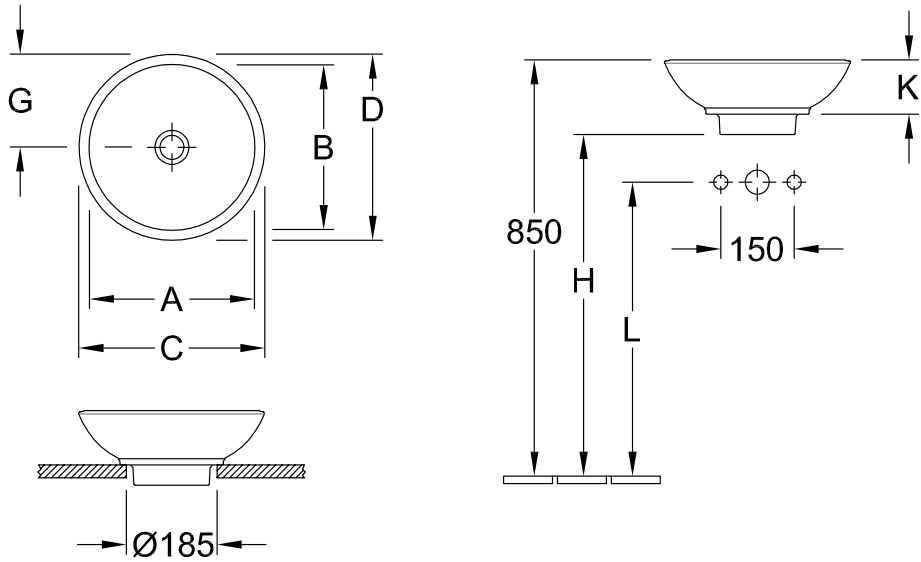

LOOP & FRIENDS LAVABO SOBRE ENCIMERA REDONDO

INFORMACIÓN DEL PRODUCTO

| | |
|---|---|
| Título del artículo | Villeroy & Boch Loop & Friends Lavabo sobre encimera, 380 x 380 x 150 mm, Blanco CeramicPlus, sin rebosadero, no pulido |
| Número de artículo | 514801R1 |
| Montaje / tipo de montaje | Montado en superficie |
| Suministro | 1 x lavabos sobre encimera 1 x válvula de desagüe sin cierre con tapa de cerámica 1 x juego de sujeción 1 x plantilla para recortar |
| Profundidad en mm | 380 |
| Anchura en mm | 380 |
| Altura en mm | 150 |
| Profundidad interior | 89 |
| Diámetro en mm | 380 |
| Colección | Loop & Friends |
| Nombre del producto | Lavabo sobre encimera |
| Adecuado para | Accesorios de grifería montados en la pared, Mobiliario de Villeroy&Boch a juego Accesorio de grifo con base elevada |
| Material | Cerámica sanitaria |
| surface | brillo |
| Con rebosadero | No |
| Forma | redondo |
| Nombre del color | Blanco |
| Superficie antibacteriana (con AntiBac) | No |
| Fácil limpieza de las superficies (CeramicPlus) | Si |
| Parte inferior del lavabo | no pulido |
| Número de lavabos | 1 |

TECHNICAL DRAWINGS

514801R1

514801R1

514801R1

| | A | B | C | D | G | H | K | L |
|---------|-----|-----|-----|-----|-----|-----|-----|-----|
| 5148 00 | 340 | 340 | 380 | 380 | 190 | 700 | 110 | 580 |
| 5144 00 | 390 | 390 | 430 | 430 | 215 | 690 | 120 | 570 |

514801R1

| | A | B | C | D | G | H | K | L |
|---------|-----|-----|-----|-----|-----|-----|-----|-----|
| 5148 00 | 340 | 340 | 380 | 380 | 190 | 700 | 110 | 580 |
| 5144 00 | 390 | 390 | 430 | 430 | 215 | 690 | 120 | 570 |