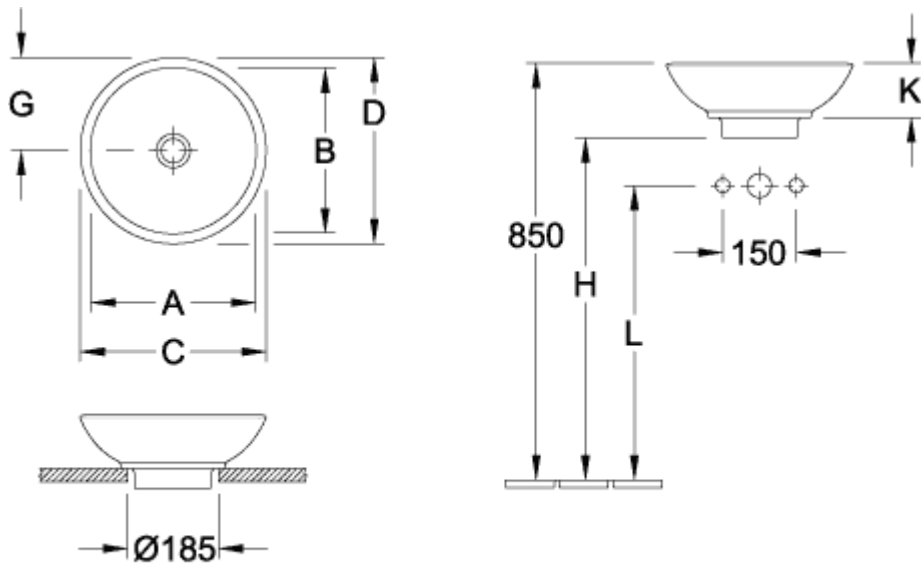

LOOP & FRIENDS LAVABO SOBRE ENCIMERA REDONDO

INFORMACIÓN DEL PRODUCTO

| | |
|---|---|
| Título del artículo | Villeroy & Boch Loop & Friends Lavabo sobre encimera, 380 x 380 x 150 mm, Blanco CeramicPlus, sin rebosadero, no pulido |
| Número de artículo | 514801R1 |
| Montaje / tipo de montaje | Montado en superficie |
| Suministro | 1 x lavabos sobre encimera 1 x válvula de desagüe sin cierre con tapa de cerámica 1 x juego de sujeción 1 x plantilla para recortar |
| Profundidad en mm | 380 |
| Anchura en mm | 380 |
| Altura en mm | 150 |
| Profundidad interior | 89 |
| Diámetro en mm | 380 |
| Colección | Loop & Friends |
| Nombre del producto | Lavabo sobre encimera |
| Adecuado para | Accesorios de grifería montados en la pared, Mobiliario de Villeroy&Boch a juego Accesorio de grifo con base elevada |
| Material | Cerámica sanitaria |
| surface | brillo |
| Con rebosadero | No |
| Forma | redondo |
| Nombre del color | Blanco |
| Superficie antibacteriana (con AntiBac) | No |
| Fácil limpieza de las superficies (CeramicPlus) | Si |
| Parte inferior del lavabo | no pulido |
| Número de lavabos | 1 |

TECHNICAL DRAWINGS

514801R1

514801R1

514801R1

| | A | B | C | D | G | H | K | L |
|---------|-----|-----|-----|-----|-----|-----|-----|-----|
| 5148 00 | 340 | 340 | 380 | 380 | 190 | 700 | 110 | 580 |
| 5144 00 | 390 | 390 | 430 | 430 | 215 | 690 | 120 | 570 |

514801R1

| | A | B | C | D | G | H | K | L |
|---------|-----|-----|-----|-----|-----|-----|-----|-----|
| 5148 00 | 340 | 340 | 380 | 380 | 190 | 700 | 110 | 580 |
| 5144 00 | 390 | 390 | 430 | 430 | 215 | 690 | 120 | 570 |