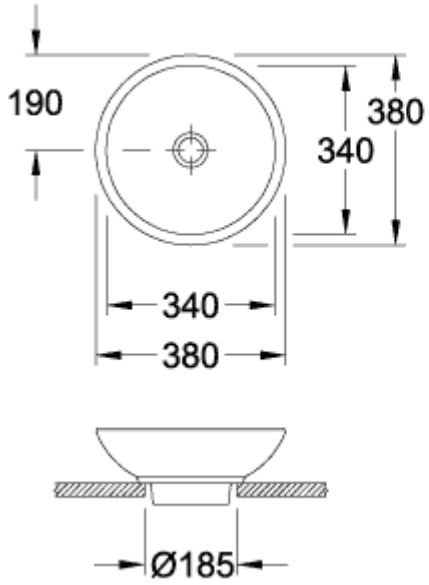

LOOP & FRIENDS LAVABO SOBRE ENCIMERA REDONDO

INFORMACIÓN DEL PRODUCTO

| | |
|---|---|
| Título del artículo | Villeroy & Boch Loop & Friends Lavabo sobre encimera, 380 x 380 x 150 mm, Blanco CeramicPlus, sin rebosadero, no pulido |
| Número de artículo | 514801R1 |
| Montaje / tipo de montaje | Montado en superficie |
| Suministro | 1 x lavabos sobre encimera 1 x válvula de desagüe sin cierre con tapa de cerámica 1 x juego de sujeción 1 x plantilla para recortar |
| Profundidad en mm | 380 |
| Anchura en mm | 380 |
| Altura en mm | 150 |
| Profundidad interior | 89 |
| Diámetro en mm | 380 |
| Colección | Loop & Friends |
| Nombre del producto | Lavabo sobre encimera |
| Adecuado para | Accesorios de grifería montados en la pared, Mobiliario de Villeroy&Boch a juego Accesorio de grifo con base elevada |
| Material | Cerámica sanitaria |
| surface | brillo |
| Con rebosadero | No |
| Forma | redondo |
| Nombre del color | Blanco |
| Superficie antibacteriana (con AntiBac) | No |
| Fácil limpieza de las superficies (CeramicPlus) | Si |
| Parte inferior del lavabo | no pulido |
| Número de lavabos | 1 |

TECHNICAL DRAWINGS

514801R1

514801R1

514801R1

| | A | B | C | D | G | H | K | L |
|---------|-----|-----|-----|-----|-----|-----|-----|-----|
| 5148 00 | 340 | 340 | 380 | 380 | 190 | 700 | 110 | 580 |
| 5144 00 | 390 | 390 | 430 | 430 | 215 | 690 | 120 | 570 |

514801R1

| | A | B | C | D | G | H | K | L |
|---------|-----|-----|-----|-----|-----|-----|-----|-----|
| 5148 00 | 340 | 340 | 380 | 380 | 190 | 700 | 110 | 580 |
| 5144 00 | 390 | 390 | 430 | 430 | 215 | 690 | 120 | 570 |