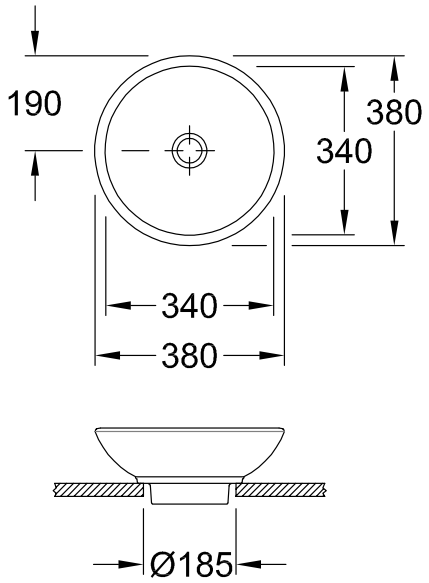

LOOP & FRIENDS LAVABO SOBRE ENCIMERA REDONDO

INFORMACIÓN DEL PRODUCTO

| | |
|---|---|
| Título del artículo | Villeroy & Boch Loop & Friends Lavabo sobre encimera, 380 x 380 x 150 mm, Blanco CeramicPlus, sin rebosadero, no pulido |
| Número de artículo | 514801R1 |
| Montaje / tipo de montaje | Montado en superficie |
| Suministro | 1 x lavabos sobre encimera 1 x válvula de desagüe sin cierre con tapa de cerámica 1 x juego de sujeción 1 x plantilla para recortar |
| Profundidad en mm | 380 |
| Anchura en mm | 380 |
| Altura en mm | 150 |
| Profundidad interior | 89 |
| Diámetro en mm | 380 |
| Colección | Loop & Friends |
| Nombre del producto | Lavabo sobre encimera |
| Adecuado para | Accesorios de grifería montados en la pared, Mobiliario de Villeroy&Boch a juego Accesorio de grifo con base elevada |
| Material | Cerámica sanitaria |
| surface | brillo |
| Con rebosadero | No |
| Forma | redondo |
| Nombre del color | Blanco |
| Superficie antibacteriana (con AntiBac) | No |
| Fácil limpieza de las superficies (CeramicPlus) | Si |
| Parte inferior del lavabo | no pulido |
| Número de lavabos | 1 |

TECHNICAL DRAWINGS

514801R1

514801R1

514801R1

| | A | B | C | D | G | H | K | L |
|---------|-----|-----|-----|-----|-----|-----|-----|-----|
| 5148 00 | 340 | 340 | 380 | 380 | 190 | 700 | 110 | 580 |
| 5144 00 | 390 | 390 | 430 | 430 | 215 | 690 | 120 | 570 |

514801R1

| | A | B | C | D | G | H | K | L |
|---------|-----|-----|-----|-----|-----|-----|-----|-----|
| 5148 00 | 340 | 340 | 380 | 380 | 190 | 700 | 110 | 580 |
| 5144 00 | 390 | 390 | 430 | 430 | 215 | 690 | 120 | 570 |