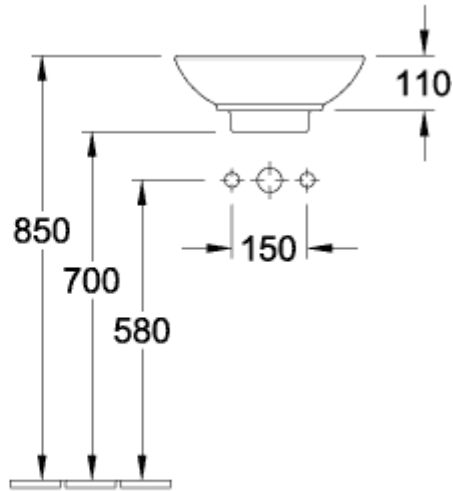

LOOP & FRIENDS LAVABO SOBRE ENCIMERA REDONDO

INFORMACIÓN DEL PRODUCTO

| | |
|---|---|
| Título del artículo | Villeroy & Boch Loop & Friends Lavabo sobre encimera, 380 x 380 x 150 mm, Blanco CeramicPlus, sin rebosadero, no pulido |
| Número de artículo | 514801R1 |
| Montaje / tipo de montaje | Montado en superficie |
| Suministro | 1 x lavabos sobre encimera 1 x válvula de desagüe sin cierre con tapa de cerámica 1 x juego de sujeción 1 x plantilla para recortar |
| Profundidad en mm | 380 |
| Anchura en mm | 380 |
| Altura en mm | 150 |
| Profundidad interior | 89 |
| Diámetro en mm | 380 |
| Colección | Loop & Friends |
| Nombre del producto | Lavabo sobre encimera |
| Adecuado para | Accesorios de grifería montados en la pared, Mobiliario de Villeroy&Boch a juego Accesorio de grifo con base elevada |
| Material | Cerámica sanitaria |
| surface | brillo |
| Con rebosadero | No |
| Forma | redondo |
| Nombre del color | Blanco |
| Superficie antibacteriana (con AntiBac) | No |
| Fácil limpieza de las superficies (CeramicPlus) | Si |
| Parte inferior del lavabo | no pulido |
| Número de lavabos | 1 |

TECHNICAL DRAWINGS

514801R1

514801R1

514801R1

| | A | B | C | D | G | H | K | L |
|---------|-----|-----|-----|-----|-----|-----|-----|-----|
| 5148 00 | 340 | 340 | 380 | 380 | 190 | 700 | 110 | 580 |
| 5144 00 | 390 | 390 | 430 | 430 | 215 | 690 | 120 | 570 |

514801R1

| | A | B | C | D | G | H | K | L |
|---------|-----|-----|-----|-----|-----|-----|-----|-----|
| 5148 00 | 340 | 340 | 380 | 380 | 190 | 700 | 110 | 580 |
| 5144 00 | 390 | 390 | 430 | 430 | 215 | 690 | 120 | 570 |