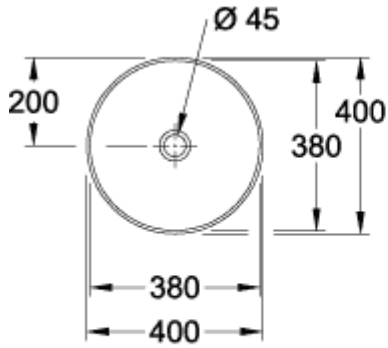

COLLARO LAVABO SOBRE ENCIMERA REDONDO

INFORMACIÓN DEL PRODUCTO

Título del artículo	Villeroy & Boch Collaro Lavabo sobre encimera, 400 x 400 x 145 mm, Blanco, sin rebosadero, no pulido
Número de artículo	4A184001
Montaje / tipo de montaje	Montado en superficie
Indicaciones de montaje	recomendación: montaje con distancia mínima entre la parte posterior del lavabo y la pared de 50 mm
Suministro	1 x lavabos sobre encimera 1 x juego de sujeción 1 x plantilla para recortar
Profundidad en mm	400
Anchura en mm	400
Altura en mm	145
Profundidad interior	100
Diámetro en mm	400
Colección	Collaro
Nombre del producto	Lavabo sobre encimera
Adecuado para	Accesorios de grifería montados en la pared, Mobiliario de Villeroy&Boch a juego Accesorio de grifo con base elevada
Material	TitanCeram
surface	brillo
Con rebosadero	No
Forma	redondo
Nombre del color	Blanco
Superficie antibacteriana (con AntiBac)	No
Fácil limpieza de las superficies (CeramicPlus)	No
Parte inferior del lavabo	no pulido
Número de lavabos	1

TECHNICAL DRAWINGS

4A184001

4A184001