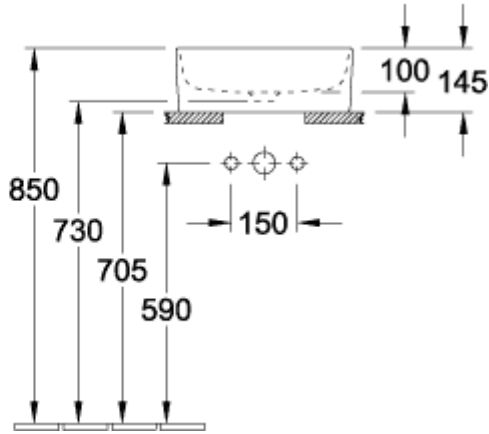

COLLARO LAVABO SOBRE ENCIMERA REDONDO

INFORMACIÓN DEL PRODUCTO

Título del artículo	Villeroy & Boch Collaro Lavabo sobre encimera, 400 x 400 x 145 mm, Blanco, sin rebosadero, no pulido
Número de artículo	4A184001
Montaje / tipo de montaje	Montado en superficie
Indicaciones de montaje	recomendación: montaje con distancia mínima entre la parte posterior del lavabo y la pared de 50 mm
Suministro	1 x lavabos sobre encimera 1 x juego de sujeción 1 x plantilla para recortar
Profundidad en mm	400
Anchura en mm	400
Altura en mm	145
Profundidad interior	100
Diámetro en mm	400
Colección	Collaro
Nombre del producto	Lavabo sobre encimera
Adecuado para	Accesorios de grifería montados en la pared, Mobiliario de Villeroy&Boch a juego Accesorio de grifo con base elevada
Material	TitanCeram
surface	brillo
Con rebosadero	No
Forma	redondo
Nombre del color	Blanco
Superficie antibacteriana (con AntiBac)	No
Fácil limpieza de las superficies (CeramicPlus)	No
Parte inferior del lavabo	no pulido
Número de lavabos	1

TECHNICAL DRAWINGS

4A184001

4A184001