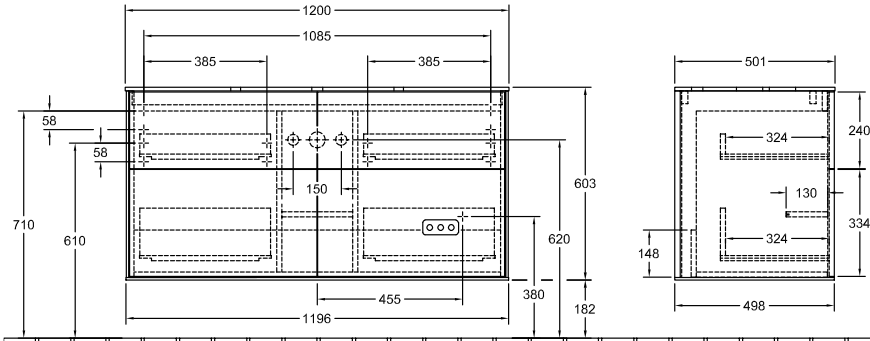

TECHNISCHE ZEICHNUNGEN

G26

220 - 240 V loser Netzanschluss (laut VDE 0100 Teil 701)

ACHTUNG: Die Installation und die Anschlüsse müssen nach den gültigen Installationsvorschriften des jeweiligen Landes von einem konzessionierten Fachmann ausgeführt werden