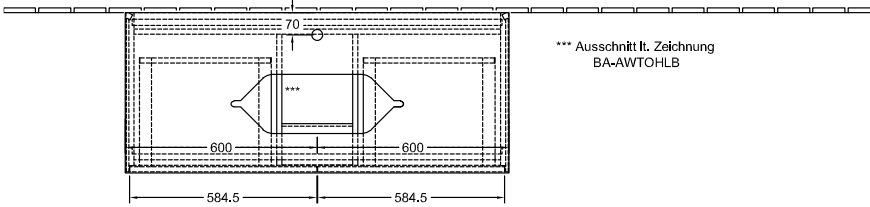

*** Ausschnitt lt. Zeichnung
BA-AWTOHLB