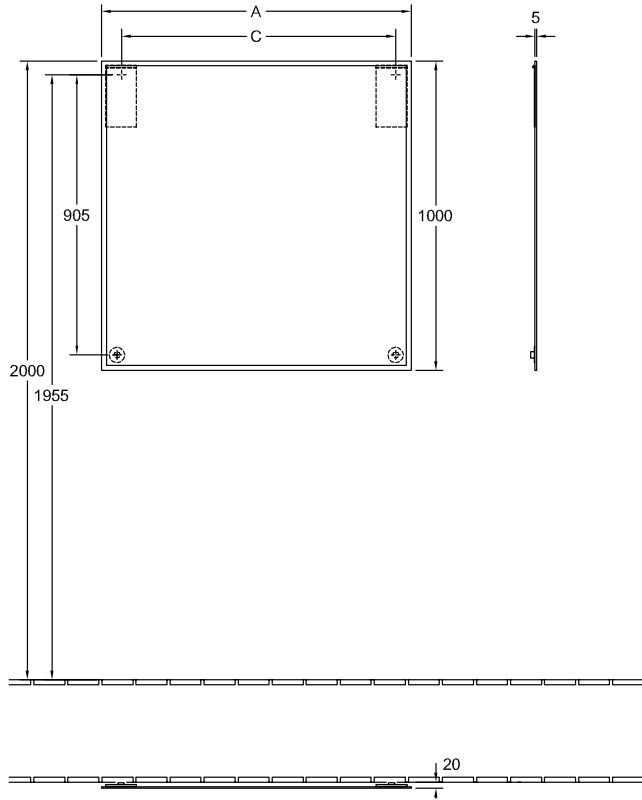

MOBILIARIO DE BAÑO, ESPEJO, ESPEJOS / ARMARIOS CON ESPEJO FINION

INFORMACIÓN DEL PRODUCTO

1 . POSITION

Modelo	F62060
Anchura	600 mm
Altura	1000 mm
Profundidad	20 mm
Peso	7,5 kg
Descripción	con tallado en facetas set de fijación incluido
Specification texts	; Espejo; Dimensión: 600 x 1000 x 20 mm; Rectangular; con tallado en facetas; set de fijación incluido

COLORES

F6206000 4051202654269

TECHNISCHE ZEICHNUNGEN

F62060

	A	C
F620 60 00	600	470
F620 80 00	800	670
F620 10 00	1000	870
F620 12 00	1200	1070
F620 16 00	1600	1470