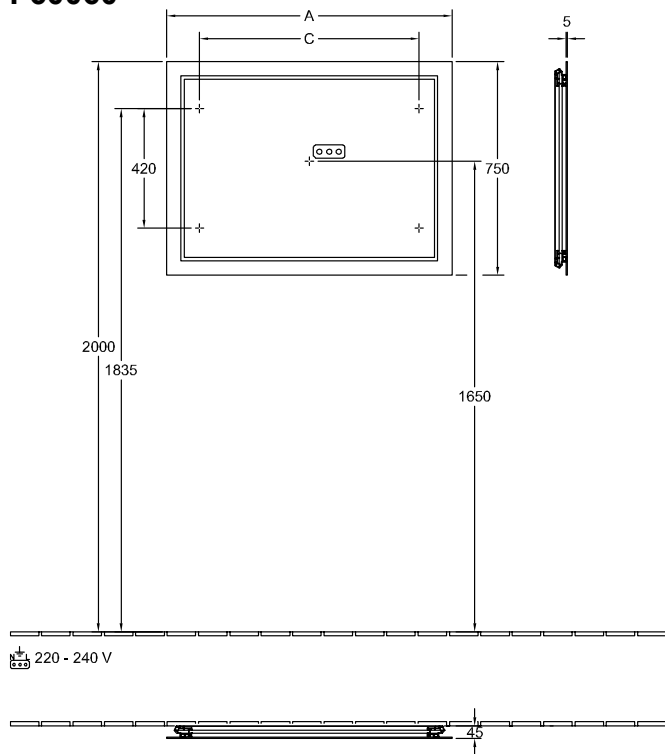

MOBILIARIO DE BAÑO, ESPEJO, ESPEJOS / ARMARIOS CON ESPEJO, ESPEJO CON ILUMINACIÓN FINION

INFORMACIÓN DEL PRODUCTO

1 . POSITION

Modelo	F60060
Anchura	600 mm
Altura	750 mm
Profundidad	45 mm
Peso	9 kg
Descripción	set de fijación incluido iluminación LED Para controlar la iluminación se necesita el mando a distancia G999 02 00. No está incluido en la entrega. Solo se necesita una unidad de control por cuarto de baño. 1x LED / 35,4W Clase de eficiencia energética: A-A++ 2700 K (blanco cálido) a 6480 K (blanco luz natural)
Specification texts	; Espejo; Dimensión: 600 x 750 x 45 mm; Rectangular; set de fijación incluido; iluminación LED; Para controlar la iluminación se necesita el mando a distancia G999 02 00. No está incluido en la entrega. Solo se necesita una unidad de control por cuarto de baño.; 1x LED / 35,4W; Clase de eficiencia energética: A-A++; 2700 K (blanco cálido) a 6480 K (blanco luz natural)

COLORES

F6006000 4051202654115

TECHNISCHE ZEICHNUNGEN

F60060

	A	C
F600 60 00	600	370
G600 60 00	600	370
G610 60 00	600	370
F600 80 00	800	570
G600 80 00	800	570
G610 80 00	800	570
F600 10 00	1000	770
G600 10 00	1000	770
G610 10 00	1000	770
F600 12 00	1200	970
G600 12 00	1200	970
G610 12 00	1200	970
F600 16 00	1600	1370
G600 16 00	1600	1370
G610 16 00	1600	1370