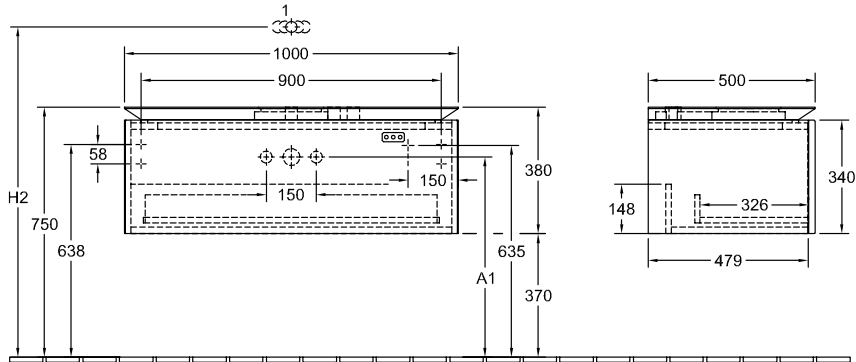

TECHNISCHE ZEICHNUNGEN

B57100

N L
220 - 240V