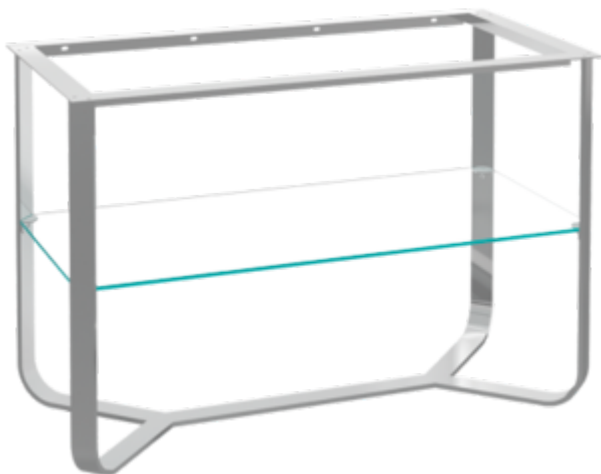

MOBILIARIO DE BAÑO, ARMARIO BAJO PARA LAVABO, ARMARIOS BAJOS ANTHEUS

INFORMACIÓN DEL PRODUCTO

1 . POSITION

Modelo	B06450
Anchura	1084 mm
Altura	725 mm
Profundidad	523 mm
Peso	32 kg
Descripción	con fijación a la pared set de fijación incluido Equipamiento: 1x estante de cristal, 1x bastidor de acero de alto brillo Equipamiento: 1x estante de cristal, 1x bastidor de acero de alto brillo
Montaje	de pie
Specification texts	; Bastidor de acero brillante; Dimensión: 1084 x 725 x 523 mm; angular; de pie; con fijación a la pared; set de fijación incluido; Equipamiento: 1x estante de cristal, 1x bastidor de acero de alto brillo; Equipamiento: 1x estante de cristal, 1x bastidor de acero de alto brillo