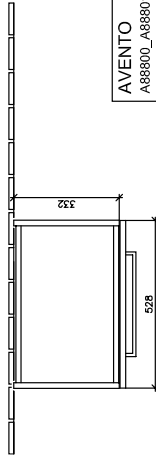

### 1 . POSITION

Modelo	A88800
Anchura	530 mm
Altura	514 mm
Profundidad	352 mm
Peso	12,42 kg
Descripción	Madera set de fijación incluido bisagras a la izquierda Equipamiento: 1x puerta Combinable con: Avento 4A00 55/56 Pida el lavabo especificado por separado.
Montaje	suspendido
Material	Madera
Specification texts	; Modulo bajo; Madera; Dimensión: 530 x 514 x 352 mm; angular; suspendido; set de fijación incluido; bisagras a la izquierda; Equipamiento: 1x puerta; Combinable con: Avento 4A00 55/56; Pida el lavabo especificado por separado.

# TECHNISCHE ZEICHNUNGEN

## A88800

AVENTO A88800_A88801 V01 / 20.09.2019	 <b>Villeroy &amp; Boch</b> 1748
---	---