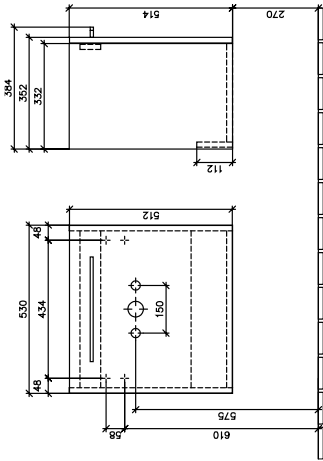

TECHNISCHE ZEICHNUNGEN

A88800

AVENTO A88800_A88801 V01 / 20.09.2019	 Villeroy & Boch 1748