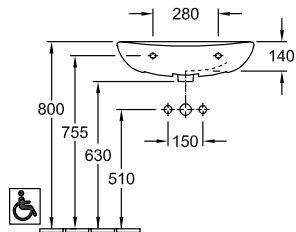

TECHNISCHE ZEICHNUNGEN

711961

DE