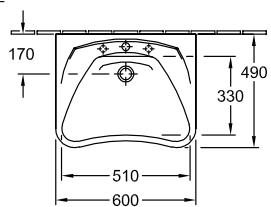

TECHNISCHE ZEICHNUNGEN

711961

DE