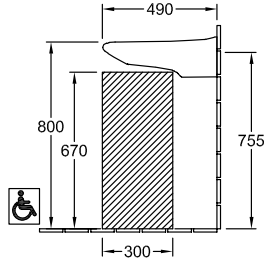

TECHNISCHE ZEICHNUNGEN

711961

DE